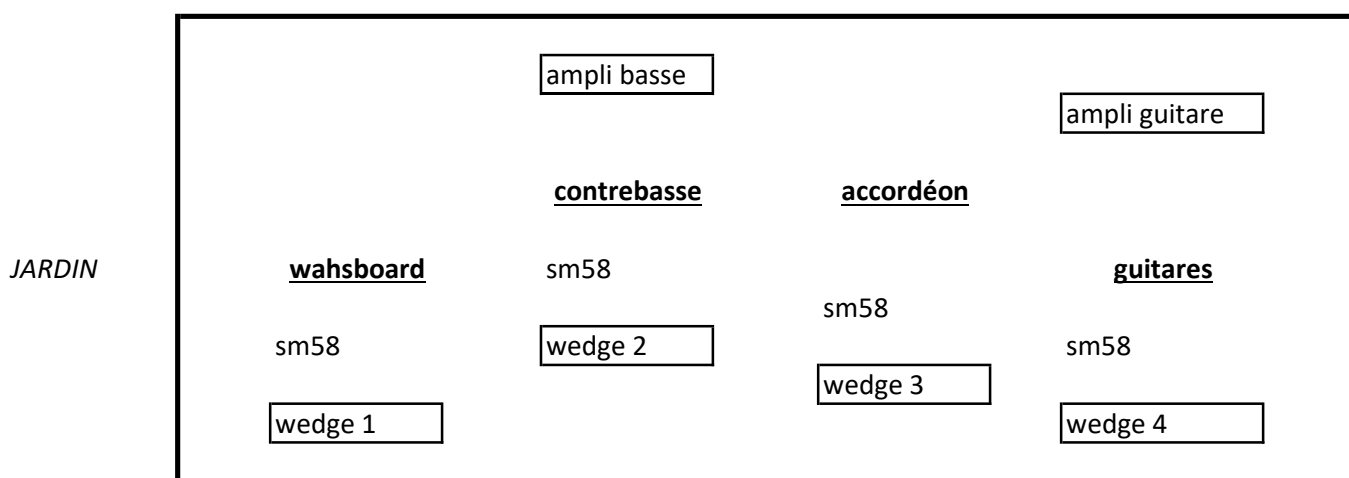

# Le BAL LURETTE

contact tech : Sauvion Tony 06 50 44 36 26

contact manager : Guillot Flora 06 21 38 17 13

Flora guillot accordéon

Tony Sauvion : guitares

Pierre-yves desoyer : contrebasse

Catherine "Cajoune" Girard : washboard

disposition scène :

accordéon : 2 micros statiques pinces ATM350 ( 48V ) fournis ( main gauche / main droite )

guitares : DI fournie

contrebasse : Di fournie sortie ampli + micro 48V dans le chevalet fourni