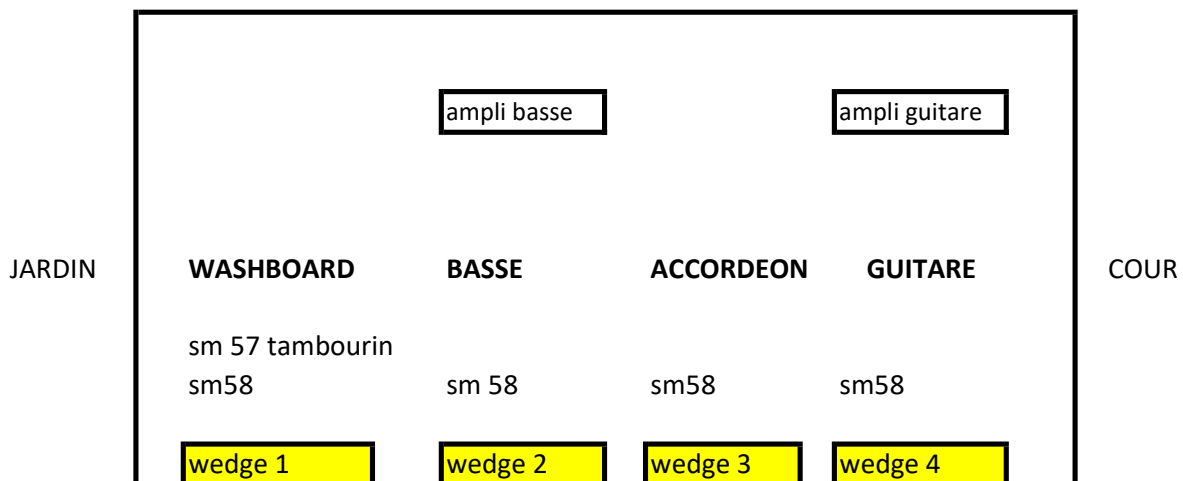

BAL LURETTE

contact tech : Sauvion Tony 06 50 44 36 26

contact manager : Guillot Flora 06 21 38 17 13

Flora guillot : accordéon - chœurs

Tony Sauvion : guitares - chant

Pierre-yves desoyer : contrebasse - chœurs

Catherine "Cajoune" Girard : washboard - chant

disposition scène :

accordéon : 2 micros statiques pinces ATM350 (48V) fournis (main gauche / main droite)

guitares : DI sortie ampli fournie

contrebasse : Di fournie sortie ampli + micro 48V dans le chevalet fournie

washboard : micro pince beta 98 HF fourni / sortie XLR du récepteur

tambourin : micro sm57 sur petit pied perche

4 micros chants sm 58 à prévoir sur pieds de micros avec perches

4 retours wedges avec circuits séparés